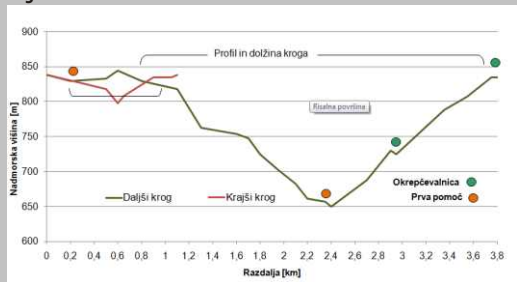

Predvideni štarti po posameznih kategorijah:

- ob 14:00 Članske kategorije za Primorski pokal v gorskem teku
- ob 16:15 Otroški skupini M1 in Z1 in K (PP)
- ob 16:25 Otroški skupini M2 in Z2 in L (PP)
- ob 16:40 Otroški skupini M3 in Z3
- ob 17:00 Skupine M4 in M7 ter Z4 do Z7
- ob 18:00 Skupini M5 in M6 in tek štafet

V PSLO se tekmuje se po pravilih Združenja za gorske teke pri AZS (www.gorski-teki.info)

V PP se tekmuje po pravilih in kategorijah, ki so objavljeni na www.skd-modras.si

KATEGORIJE	DOLŽINA	VZPONI/SPUSTI	OPIS	REKORD STARE PROGE	
M1 in Z1	1,1 km	50 / 50 m	1 mali krog	Plaznik Maja: 4:08 (2009) Rakušček Cene: 3:57 (2008)	
M2 in Z2	1,8 km	100 / 100 m	2 mala kroga	Ajlančič Eva: 7:19 (2008) Gradadolnik Bor: 7:02(2009)	
M3 in Z3	2,5 km	150 / 150 m	3 mali krogi	Anamarija Lampič: 10:54 (2009) Plaznik Matic: 9:25 (2007)	
Z4 in Z7	3,8 km	275 / 275 m	1 krog		
M4 in M7 Z5 in Z6	7,2 km	550 / 550 m	2 kroga		
M5 in M6	10,7 km	825 / 825 m	3 krogi		
KATEGORIJE za POKAL SLOVENIJE v GORSKEM TEKU					
ŽENSKE			MOŠKI		
Kategorija	Leto roj.	startost	Kategorija	Leto roj.	startost
Z1 mlajše deklice	99 – 2002	8 - 11	M1 mlajši dečki	99 – 2002	8 - 11
Z2 deklice	97 – 98	12 - 13	M2 dečki	97 – 98	12 - 13
Z3 starejše deklice	95 – 96	14 - 15	M3 starejši dečki	95 – 96	14 -
Z4 mladinke	91 – 94	16 - 19	M4 mladinci	91 – 94	16 - 19
Z5 članice	71 – 90	20 - 39	M5 člani	71 – 90	20 - 39
Z6 mlajše veteranke	61 - 70	40 - 49	M6 mlajši veterani	61 – 70	40 - 49
Z7 starejše veteranke	60 in prej	50 in več	M7 starejši veterani	60 in prej	50 in več